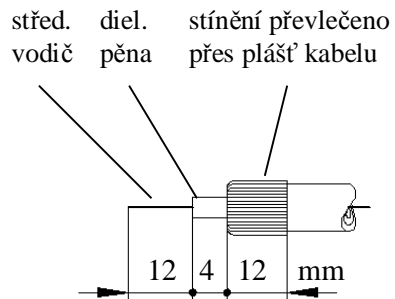

SMĚROVÁ ANTÉNA PRO PŘÍJEM FM ROZHLASU V PÁSMU VKV II.

Typ	Zisk dB
01FM2	2,5
03FM2	5
05FM2	6,5

Rozsah: 87,5 – 108 MHz

Na antény je vydáno prohlášení o shodě,
které dodá prodejce na požádání.

Antény lze upevnit na stožáry o průměrech 30 až 70mm.

Připojení koax. kabelu

symetr. člen
připojení
koax. kabelu

přípevnění symetr.
členu do krabíčky

01FM2

03FM2

K vysílači

05FM2

Anténní stožár
musí být
uzemněn podle
platných norem.

Uchycení prvku