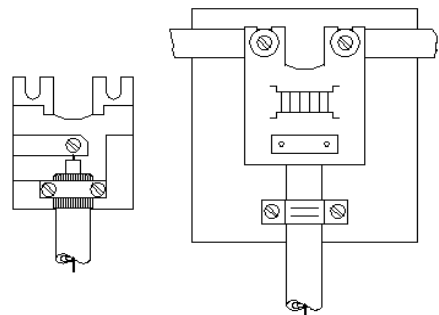

SMĚROVÁ ANTÉNA PRO PŘÍJEM FM ROZHLASU V PÁSMU VKV II.

Typ	Zisk dB
01FM2	2,5
03FM2	5
05FM2	6,5

Rozsah: 87,5 – 108 MHz

Na antény je vydáno prohlášení o shodě,
které dodá prodejce na požádání.

Antény lze upevnit na stožáry o průměrech 30 až 70mm.

Připojení koax. kabelu

symetr. člen
připojení
koax. kabelu

přípevnění symetr.
členu do krabíčky

01FM2

03FM2

K vysílači

05FM2

Anténní stožár
musí být
uzemněn podle
platných norem.

Uchycení prvku